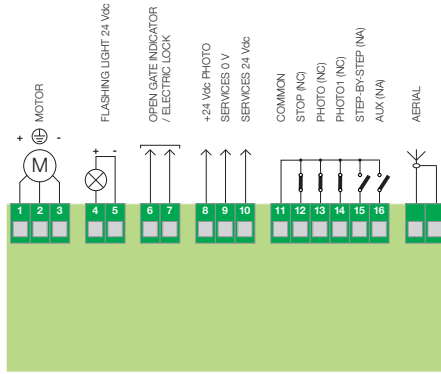

WALKY

POP

POP 7124

HOPP 7124

ROBUS 350

ROBUS 400/600/1000

RO1000/RO1010

RO1124

ROAD

RO300

RUN

NAKED

TH1551/TH2251

L-BAR/M-BAR

S-BAR

X-BAR

SIGNO

WIL

SPIN20KCE/SPIN21KCE/SPIN22KCE

SPIN23KCE/SPIN30/SN6031/SPIN40/SN6041

SPIN10KCE/SPIN11KCE

SPIDER/SPIDOKCE

TN2010

TN2030/TNKCE

OTTO

OTTO 24

SOON

TTX4

TT2N

TT2L

TT2D

TT1N