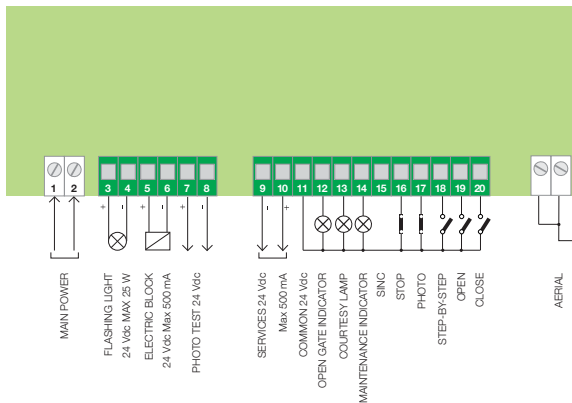

WALKY

POP

POP 7124

HOPP 7124

ROBUS 350

ROBUS 400/600/1000

RO1000/RO1010

RO1124

ROAD

RO300

RUN

NAKED

TH1551/TH2251

L-BAR/M-BAR

S-BAR

X-BAR

SIGNO

WIL

SPIN20KCE/SPIN21KCE/SPIN22KCE

SPIN23KCE/SPIN30/SN6031/SPIN40/SN6041

SPIN10KCE/SPIN11KCE

SPIDER/SPIDOKCE

TN2010

TN2030/TNKCE

OTTO

OTTO 24

SOON

TTX4

TT2N

TT2L

TT2D

TT1N