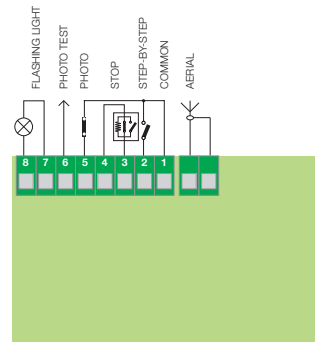

WALKY

POP

POP 7124

HOPP 7124

ROBUS 350

ROBUS 400/600/1000

RO1000/RO1010

RO1124

ROAD

RO300

RUN

NAKED

TH1551/TH2251

L-BAR/M-BAR

S-BAR

X-BAR

SIGNO

WIL

SPIN20KCE/SPIN21KCE/SPIN22KCE

SPIN23KCE/SPIN30/SN6031/SPIN40/SN6041

SPIN10KCE/SPIN11KCE

SPIDER/SPIDOKCE

TN2010

TN2030/TNKCE