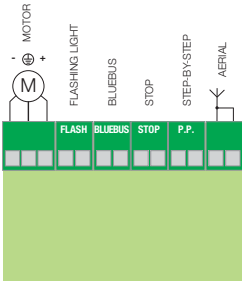

WALKY

POP

POP 7124

HOPP 7124

ROBUS 350

ROBUS 400/600/1000

RO1000/RO1010

RO1124

ROAD

RO300

RUN

NAKED

TH1551/TH2251

L-BAR/M-BAR

S-BAR

X-BAR

SIGNO

WIL

SPIN20KCE/SPIN21KCE/SPIN22KCE

SPIN23KCE/SPIN30/SN6031/SPIN40/SN6041

SPIN10KCE/SPIN11KCE

SPIDER/SPIDOKCE

TN2010

TN2030/TNKCE

OTTO

OTTO 24

SOON

TTX4

TT2N

TT2L

TT2D

TT1N