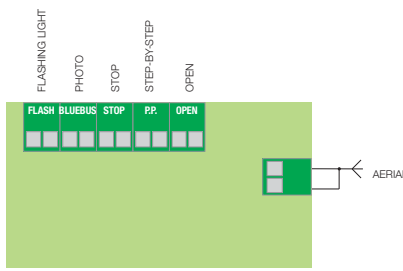

SIGNO

WIL

SPIN20KCE/SPIN21KCE/SPIN22KCE

SPIN23KCE/SPIN30/SN6031/SPIN40/SN6041

SPIN10KCE/SPIN11KCE

SPIDER/SPIDOKCE

TN2010

TN2030/TNKCE

OTTO

OTTO 24

SOON

TTX4

TT2N

TT2L

TT2D

TT1N