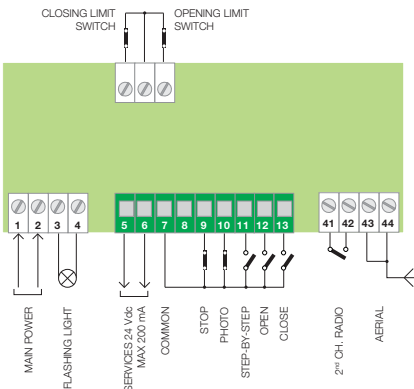

ROAD

RO300

RUN

NAKED

TH1551/TH2251

L-BAR/M-BAR

S-BAR

X-BAR

SIGNO

WIL

SPIN20KCE/SPIN21KCE/SPIN22KCE

SPIN23KCE/SPIN30/SN6031/SPIN40/SN6041

SPIN10KCE/SPIN11KCE

SPIDER/SPIDOKCE

TN2010

TN2030/TNKCE

OTTO

OTTO 24

SOON

TTX4

TT2N

TT2L

TT2D

TT1N

TT1L

MC824H/HYKE

MC424L

A0

A01

A02

A1

A3/A3F