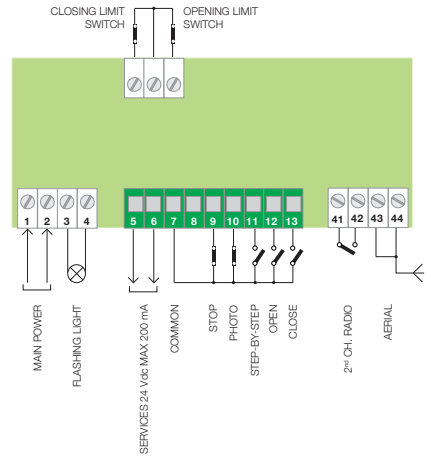

SIGNO

WIL

SPIN20KCE/SPIN21KCE/SPIN22KCE

SPIN23KCE/SPIN30/SN6031/SPIN40/SN6041

SPIN10KCE/SPIN11KCE

SPIDER/SPIDOKCE

TN2010

TN2030/TNKCE

OTTO

OTTO 24

SOON

TTX4

TT2N

TT2L

TT2D

TT1N

TT1L

MC824H/HYKE

MC424L

A0

A01

A02

A1

A3/A3F