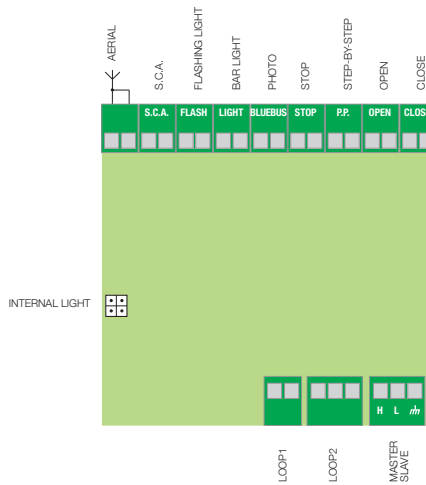

ROAD

RO300

RUN

NAKED

TH1551/TH2251

L-BAR/M-BAR

S-BAR

X-BAR

SIGNO

WIL

SPIN20KCE/SPIN21KCE/SPIN22KCE

SPIN23KCE/SPIN30/SN6031/SPIN40/SN6041

SPIN10KCE/SPIN11KCE

SPIDER/SPIDOKCE

TN2010

TN2030/TNKCE

OTTO

OTTO 24

SOON

TTX4

TT2N

TT2L

TT2D

TT1N