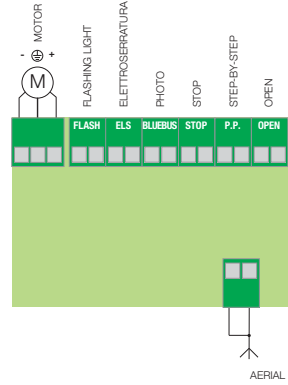

WALKY

POP

POP 7124

HOPP 7124

ROBUS 350

ROBUS 400/600/1000

RO1000/RO1010

RO1124

ROAD

RO300

RUN

NAKED

TH1551/TH2251

L-BAR/M-BAR

S-BAR

X-BAR

OTTO

OTTO 24

SOON

TTX4

TT2N

TT2L

TT2D

TT1N