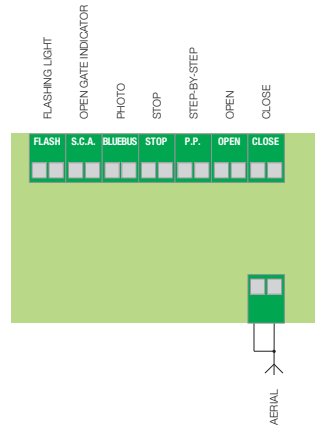

WALKY

POP

POP 7124

HOPP 7124

ROBUS 350

ROBUS 400/600/1000

RO1000/RO1010

RO1124

ROAD

RO300

RUN

NAKED

TH1551/TH2251

L-BAR/M-BAR

S-BAR

X-BAR

OTTO

OTTO 24

SOON

TTX4

TT2N

TT2L

TT2D

TT1N