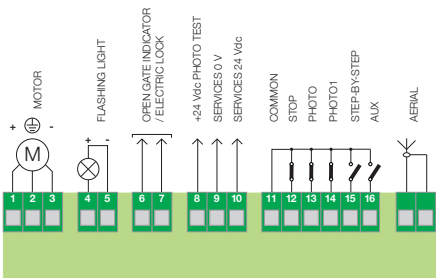

SIGNO

WIL

SPIN20KCE/SPIN21KCE/SPIN22KCE

SPIN23KCE/SPIN30/SN6031/SPIN40/SN6041

SPIN10KCE/SPIN11KCE

SPIDER/SPIDOKCE

TN2010

TN2030/TNKCE

OTTO

OTTO 24

SOON

TTX4

TT2N

TT2L

TT2D

TT1N

TT1L

MC824H/HYKE

MC424L

A0

A01

A02

A1

A3/A3F