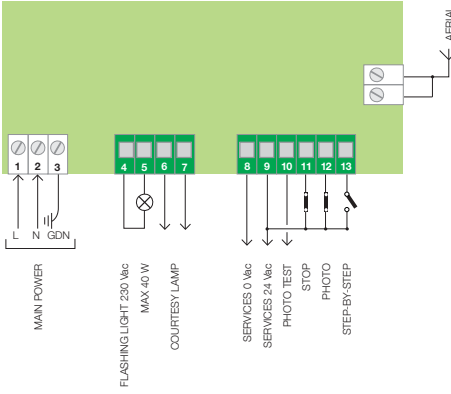

WALKY

POP

POP 7124

HOPP 7124

ROBUS 350

ROBUS 400/600/1000

RO1000/RO1010

RO1124

ROAD

RO300

RUN

NAKED

TH1551/TH2251

L-BAR/M-BAR

S-BAR

X-BAR

SIGNO

WIL

SPIN20KCE/SPIN21KCE/SPIN22KCE

SPIN23KCE/SPIN30/SN6031/SPIN40/SN6041

SPIN10KCE/SPIN11KCE

SPIDER/SPIDOKCE

TN2010

TN2030/TNKCE

OTTO

OTTO 24

SOON

TTX4

TT2N

TT2L

TT2D

TT1N