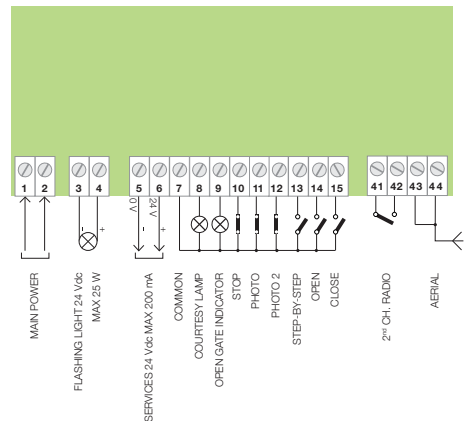

WALKY

POP

POP 7124

HOPP 7124

ROBUS 350

ROBUS 400/600/1000

RO1000/RO1010

RO1124

ROAD

RO300

RUN

NAKED

TH1551/TH2251

L-BAR/M-BAR

S-BAR

X-BAR

SIGNO

WIL

SPIN20KCE/SPIN21KCE/SPIN22KCE

SPIN23KCE/SPIN30/SN6031/SPIN40/SN6041

SPIN10KCE/SPIN11KCE

SPIDER/SPIDOKCE

TN2010

TN2030/TNKCE

OTTO

OTTO 24

SOON

TTX4

TT2N

TT2L

TT2D

TT1N